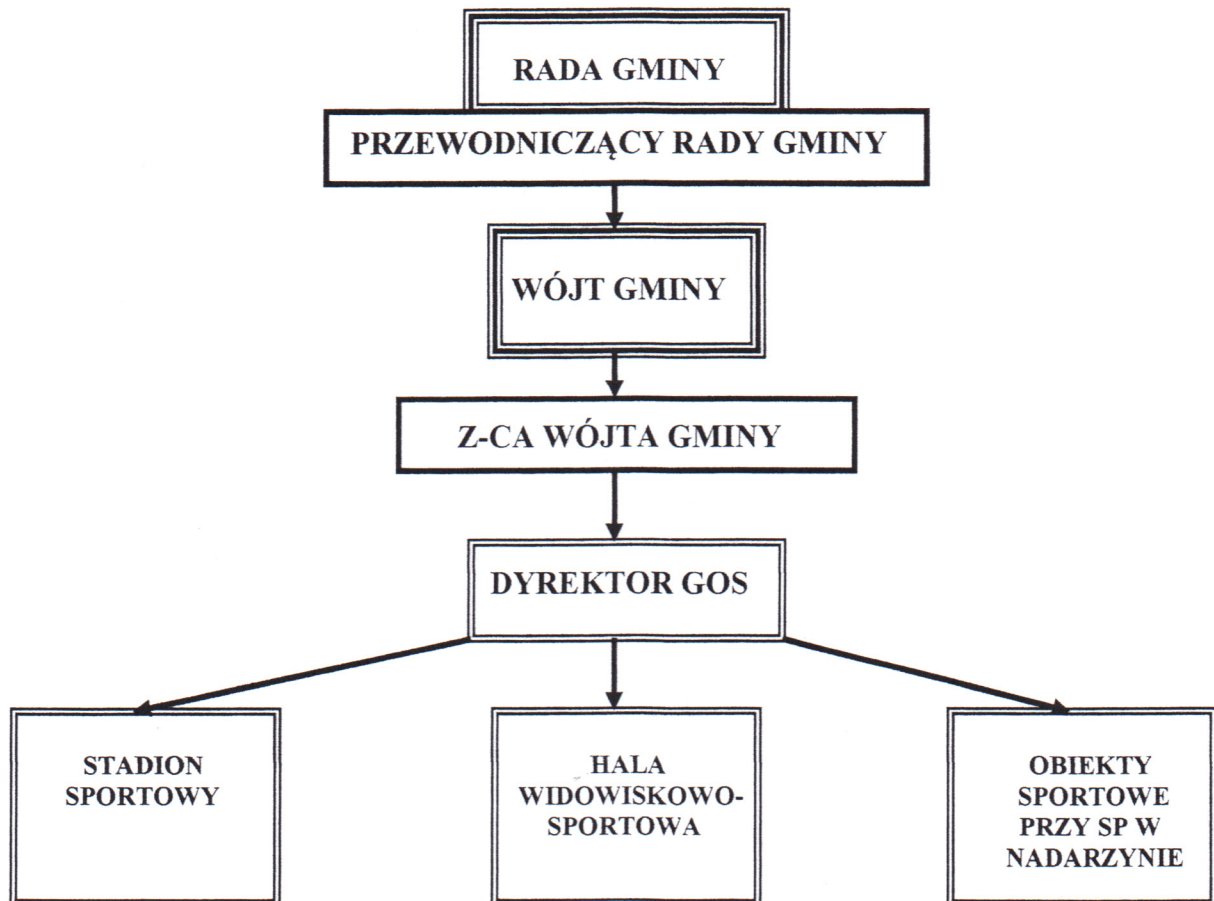

**SCHEMAT STRUKTURY ORGANIZACYJNEJ
GMINNEGO OŚRODKA SPORTU
W NADARZYNIE**

DYREKTOR
Gminnego Ośrodka Sportu
w Nadarzynie
mgr Dariusz Marcinowski